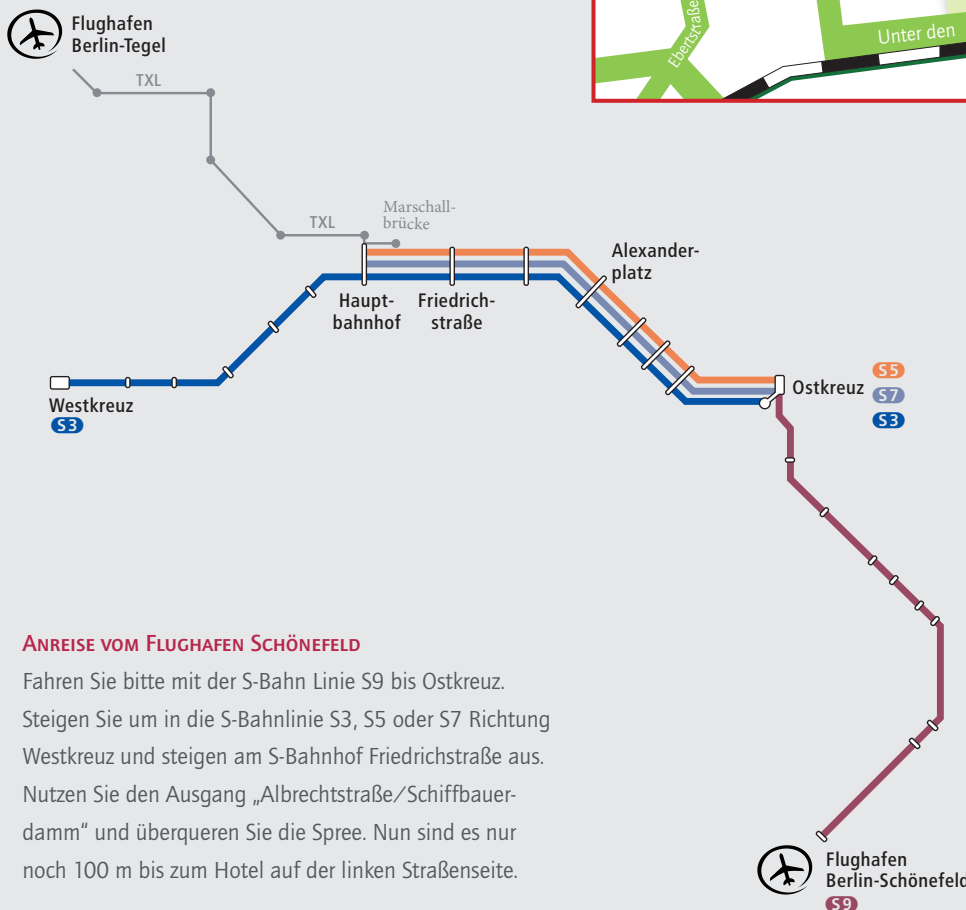

WILLKOMMEN IM HOTEL ALBRECHTSHOF BERLIN

Im Folgenden finden Sie die Anfahrt zum Hotel Albrechtshof Berlin mit der S-Bahn. Wir wünschen Ihnen eine angenehme Anreise.

ANREISE VOM HAUPTBAHNHOF

Alle Linien in Richtung Osten der Stadt halten am S-Bahnhof Friedrichstraße, wo Sie bitte aussteigen. Bitte nehmen Sie den Ausgang „Schiffbauerdamm“, überqueren die Spreebrücke und folgen der Albrechtstraße vor Ihnen. Nach 100 m erreichen Sie das Hotel Albrechtshof auf der linken Seite.

ANREISE VOM FLUGHAFEN TEGEL ✕

Nutzen Sie den Bus TXL bis zur Bus-Haltestelle „Marschallbrücke“ und steigen dort aus. Bitte gehen Sie dann entgegen der Fahrtrichtung und biegen Sie rechts in die Marienstraße. Am Ende der Marienstraße gehen Sie rechts in die Albrechtstraße. Das Hotel Albrechtshof befindet sich zu Ihrer Rechten.

ANREISE VOM FLUGHAFEN SCHÖNEFELD

Fahren Sie bitte mit der S-Bahn Linie S9 bis Ostkreuz. Steigen Sie um in die S-Bahnlinie S3, S5 oder S7 Richtung Westkreuz und steigen am S-Bahnhof Friedrichstraße aus. Nutzen Sie den Ausgang „Albrechtstraße/Schiffbauerdamm“ und überqueren Sie die Spree. Nun sind es nur noch 100 m bis zum Hotel auf der linken Straßenseite.

GPS DATEN ZUM HOTEL ALBRECHTSHOF BERLIN

52.52 (52°31') | 13.38 (13°23')

Aus RICHTUNG DRESDEN

Auf A13 bis AD Treptow, Abfahrt Grünauer Straße. Über
Schnellerstraße, Köpenicker Landstraße, Alt Treptow,
Puschkinallee, Schlesische Straße, rechts auf der Ober-
baumstraße abbiegen. Links abbiegen auf Mühlenstraße,
Stralauer Platz, Holzmarktstraße. Weiter auf Stralauer
Straße, Spandauer Straße. Links abbiegen auf der Karl-
Liebknecht-Straße, Unter den Linden. Rechts abbiegen auf
die Friedrichstraße. Links in die Reinhardtstraße, links in
die Luisenstraße, die zweite links in den Schiffbauerdamm.
Von dort nach links in die Albrechtsstraße.