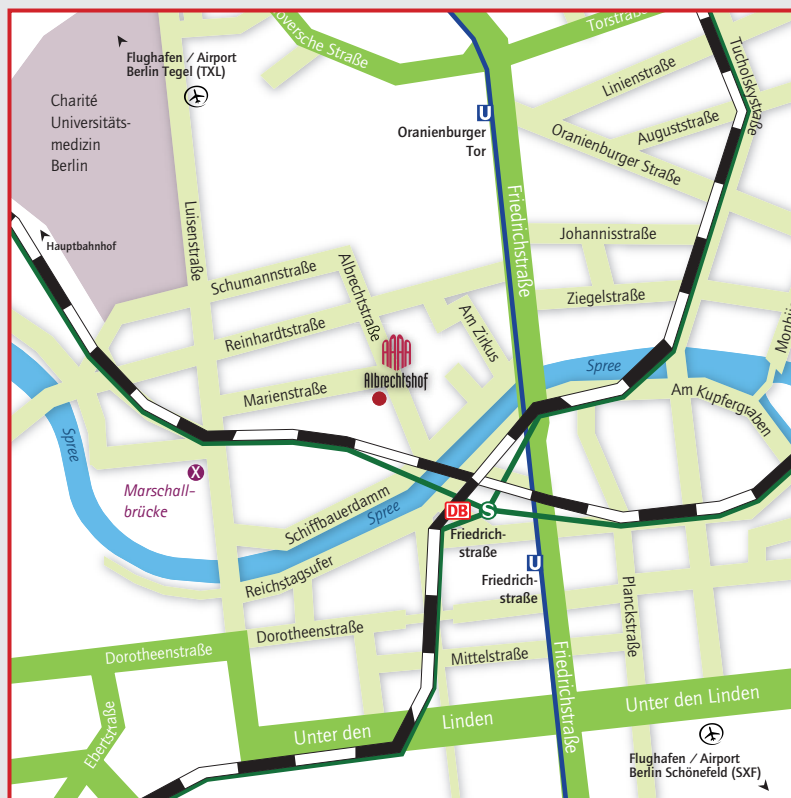

WILLKOMMEN IM HOTEL ALBRECHTSHOF BERLIN

Im Folgenden finden Sie die Anfahrt zum Hotel Albrechtshof Berlin mit der S-Bahn. Wir wünschen Ihnen eine angenehme Anreise.

ANREISE VOM HAUPTBAHNHOF

Alle Linien in Richtung Osten der Stadt halten am S-Bahnhof Friedrichstraße, wo Sie bitte aussteigen. Bitte nehmen Sie den Ausgang „Schiffbauerdamm“, überqueren die Spreebrücke und folgen der Albrechtstraße vor Ihnen. Nach 100 m erreichen Sie das Hotel Albrechtshof auf der linken Seite.

ANREISE VOM FLUGHAFEN TEGEL ✕

Nutzen Sie den Bus TXL bis zur Bus-Haltestelle „Marschallbrücke“ und steigen dort aus. Bitte gehen Sie dann entgegen der Fahrtrichtung und biegen Sie rechts in die Marienstraße. Am Ende der Marienstraße gehen Sie rechts in die Albrechtstraße. Das Hotel Albrechtshof befindet sich zu Ihrer Rechten.

ANREISE VOM FLUGHAFEN SCHÖNEFELD

Fahren Sie bitte mit der S-Bahn Linie S9 bis Ostkreuz. Steigen Sie um in die S-Bahnlinie S3, S5 oder S7 Richtung Westkreuz und steigen am S-Bahnhof Friedrichstraße aus. Nutzen Sie den Ausgang „Albrechtstraße/Schiffbauerdamm“ und überqueren Sie die Spree. Nun sind es nur noch 100 m bis zum Hotel auf der linken Straßenseite.

GPS DATEN ZUM HOTEL ALBRECHTSHOF BERLIN

52.52 (52°31') | 13.38 (13°23')

Aus RICHTUNG DRESDEN

Auf A13 bis AD Treptow, Abfahrt Grünauer Straße. Über
Schnellerstraße, Köpenicker Landstraße, Alt Treptow,
Puschkinallee, Schlesische Straße, rechts auf der Ober-
baumstraße abbiegen. Links abbiegen auf Mühlenstraße,
Stralauer Platz, Holzmarktstraße. Weiter auf Stralauer
Straße, Spandauer Straße. Links abbiegen auf der Karl-
Liebknecht-Straße, Unter den Linden. Rechts abbiegen auf
die Friedrichstraße. Links in die Reinhardtstraße, links in
die Luisenstraße, die zweite links in den Schiffbauerdamm.
Von dort nach links in die Albrechtsstraße.