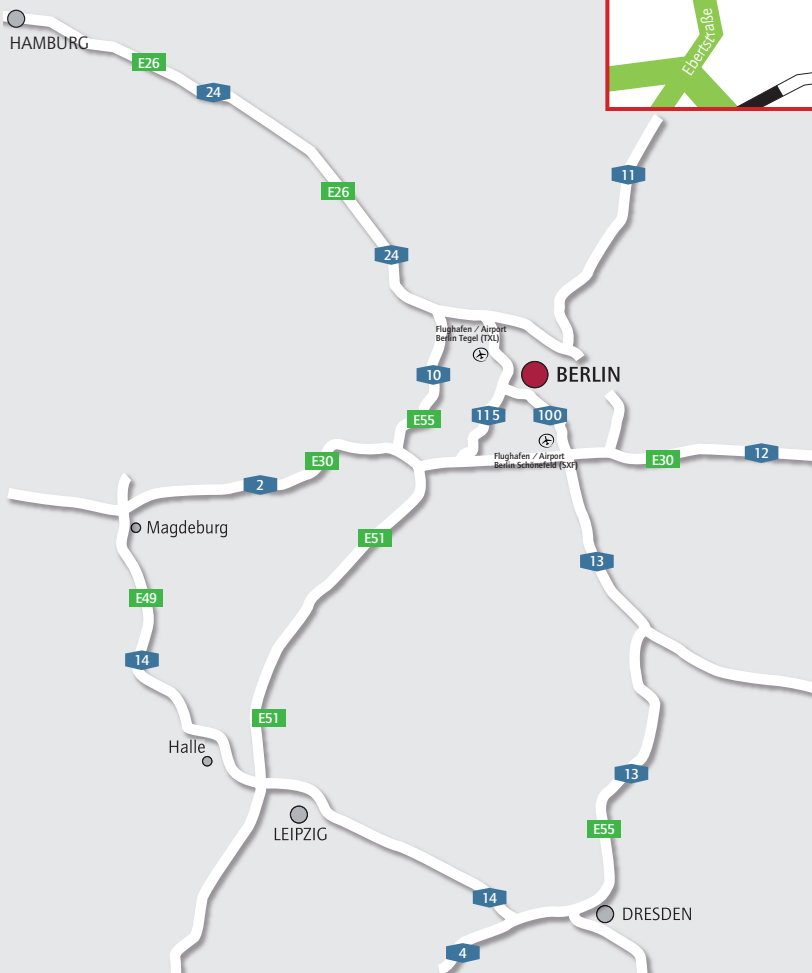

ANREISE VOM FLUGHAFEN TEGEL ✕

Nutzen Sie den Bus TXL bis zur Bus-Haltestelle „Marschallbrücke“ und steigen dort aus. Bitte gehen Sie dann entgegen der Fahrtrichtung und biegen Sie rechts in die Marienstraße. Am Ende der Marienstraße gehen Sie rechts in die Albrechtstraße. Das Hotel Albrechtshof befindet sich zu Ihrer Rechten.

Im Folgenden finden Sie die Anfahrt zum Hotel Albrechtshof Berlin mit dem Auto.
Wir wünschen Ihnen eine angenehme Anreise.

Aus RICHTUNG HAMBURG

Bei AD Havelland weiter auf 24 bis AD Oranienburg.
Dann rechts auf A111 über AS Waidmannsluster Damm
bis AK Reinickendorf. Weiter auf A105. Am Ende der
Straße links abbiegen auf den Kurt-Schumacher-Damm.
Rechts abbiegen auf den Kapweg und rechts abbiegen auf
der Scharnweberstraße. Weiter auf der Müllerstraße,
Chausseestraße, Friedrichstraße, nach rechts in die
Reinhardtstraße, dann nach links in die Luisenstraße, die
zweite nach links in den Schiffbauerdamm und von dort
gleich nachdem Sie unter der S- Bahn durch sind nach
links in die Albrechtsstraße.

GPS DATEN ZUM HOTEL ALBRECHTSHOF BERLIN

52.52 (52°31') | 13.38 (13°23')

Aus RICHTUNG DRESDEN

Auf A13 bis AD Treptow, Abfahrt Grünauer Straße. Über
Schnellerstraße, Köpenicker Landstraße, Alt Treptow,
Puschkinallee, Schlesische Straße, rechts auf der Ober-
baumstraße abbiegen. Links abbiegen auf Mühlenstraße,
Stralauer Platz, Holzmarktstraße. Weiter auf Stralauer
Straße, Spandauer Straße. Links abbiegen auf der Karl-
Liebknecht-Straße, Unter den Linden. Rechts abbiegen auf
die Friedrichstraße. Links in die Reinhardtstraße, links in
die Luisenstraße, die zweite links in den Schiffbauerdamm.
Von dort nach links in die Albrechtsstraße.