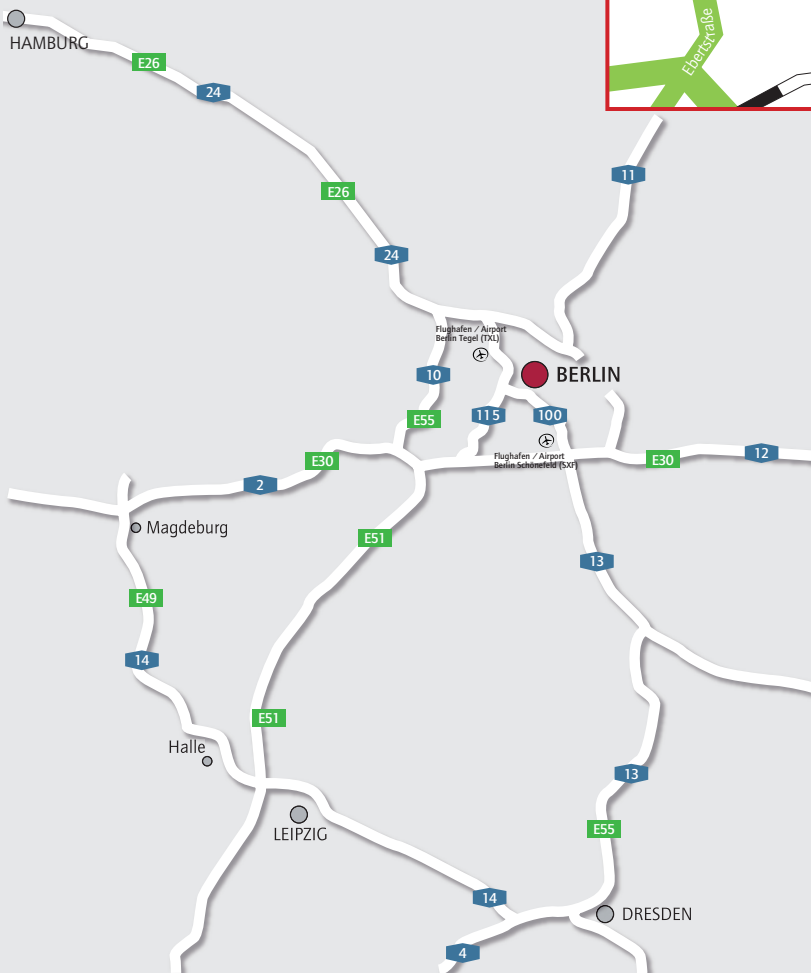

## ANREISE VOM HAUPTBAHNHOF

Alle Linien in Richtung Osten der Stadt halten am S-Bahnhof Friedrichstraße, wo Sie bitte aussteigen. Bitte nehmen Sie den Ausgang „Schiffbauerdamm“, überqueren die Spreebrücke und folgen der Albrechtstraße vor Ihnen. Nach 100 m erreichen Sie das Hotel Albrechtshof auf der linken Seite.

## ANREISE VOM FLUGHAFEN TEGEL ✕

Nutzen Sie den Bus TXL bis zur Bus-Haltestelle „Marschallbrücke“ und steigen dort aus. Bitte gehen Sie dann entgegen der Fahrtrichtung und biegen Sie rechts in die Marienstraße. Am Ende der Marienstraße gehen Sie rechts in die Albrechtstraße. Das Hotel Albrechtshof befindet sich zu Ihrer Rechten.

## Aus RICHTUNG HAMBURG

Bei AD Havelland weiter auf 24 bis AD Oranienburg.  
Dann rechts auf A111 über AS Waidmannsluster Damm  
bis AK Reinickendorf. Weiter auf A105. Am Ende der  
Straße links abbiegen auf den Kurt-Schumacher-Damm.  
Rechts abbiegen auf den Kapweg und rechts abbiegen auf  
der Scharnweberstraße. Weiter auf der Müllerstraße,  
Chausseestraße, Friedrichstraße, nach rechts in die  
Reinhardtstraße, dann nach links in die Luisenstraße, die  
zweite nach links in den Schiffbauerdamm und von dort  
gleich nachdem Sie unter der S- Bahn durch sind nach  
links in die Albrechtsstraße.

## Aus RICHTUNG DRESDEN

Auf A13 bis AD Treptow, Abfahrt Grünauer Straße. Über  
Schnellerstraße, Köpenicker Landstraße, Alt Treptow,  
Puschkinallee, Schlesische Straße, rechts auf der Ober-  
baumstraße abbiegen. Links abbiegen auf Mühlenstraße,  
Stralauer Platz, Holzmarktstraße. Weiter auf Stralauer  
Straße, Spandauer Straße. Links abbiegen auf der Karl-  
Liebknecht-Straße, Unter den Linden. Rechts abbiegen auf  
die Friedrichstraße. Links in die Reinhardtstraße, links in  
die Luisenstraße, die zweite links in den Schiffbauerdamm.  
Von dort nach links in die Albrechtsstraße.