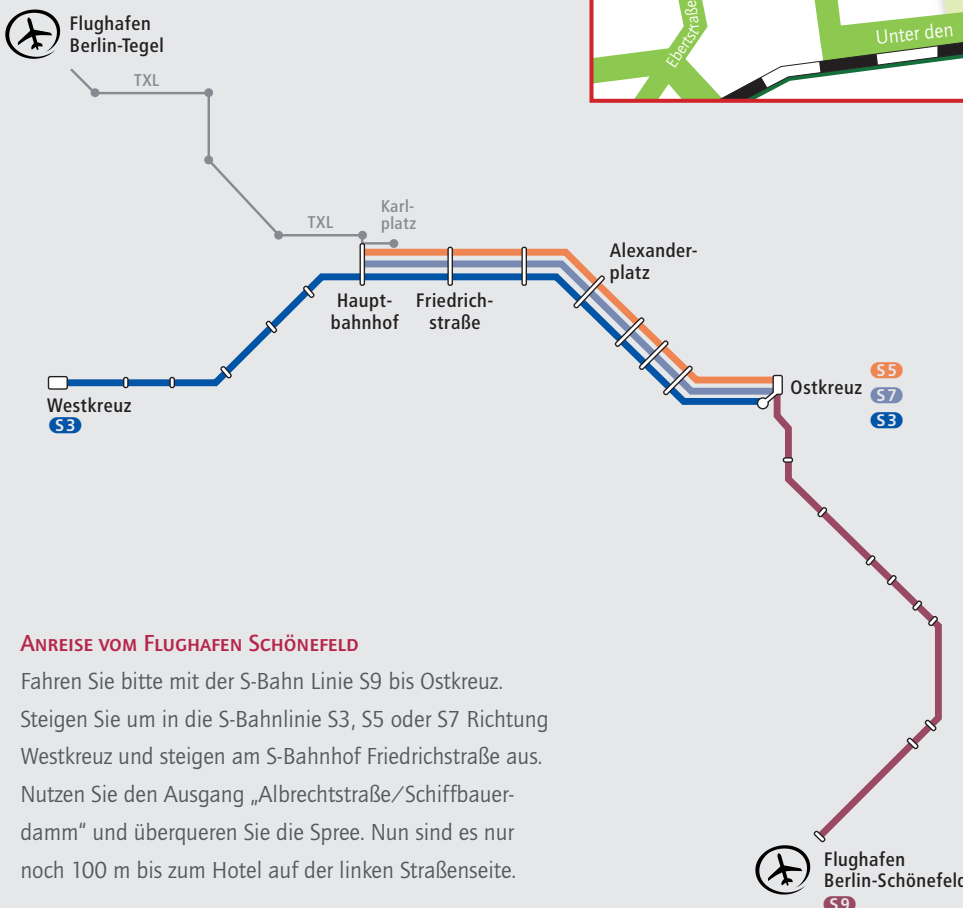

## ANREISE VOM HAUPTBAHNHOF

Alle Linien in Richtung Osten der Stadt halten am S-Bahnhof Friedrichstraße, wo Sie bitte aussteigen. Bitte nehmen Sie den Ausgang „Schiffbauerdamm“, überqueren die Spreebrücke und folgen der Albrechtstraße vor Ihnen. Nach 100 m erreichen Sie das Hotel Albrechtshof auf der linken Seite.

## ANREISE VOM FLUGHAFEN TEGEL ✕

Nutzen Sie den Bus TXL bis zur Bus-Haltestelle „Marschallbrücke“ und steigen dort aus. Bitte gehen Sie dann entgegen der Fahrtrichtung und biegen Sie rechts in die Marienstraße. Am Ende der Marienstraße gehen Sie rechts in die Albrechtstraße. Das Hotel Albrechtshof befindet sich zu Ihrer Rechten.

## ANREISE VOM FLUGHAFEN SCHÖNEFELD

Fahren Sie bitte mit der S-Bahn Linie S9 bis Ostkreuz. Steigen Sie um in die S-Bahnlinie S3, S5 oder S7 Richtung Westkreuz und steigen am S-Bahnhof Friedrichstraße aus. Nutzen Sie den Ausgang „Albrechtstraße/Schiffbauerdamm“ und überqueren Sie die Spree. Nun sind es nur noch 100 m bis zum Hotel auf der linken Straßenseite.

## Aus RICHTUNG DRESDEN

Auf A13 bis AD Treptow, Abfahrt Grünauer Straße. Über  
Schnellerstraße, Köpenicker Landstraße, Alt Treptow,  
Puschkinallee, Schlesische Straße, rechts auf der Ober-  
baumstraße abbiegen. Links abbiegen auf Mühlenstraße,  
Stralauer Platz, Holzmarktstraße. Weiter auf Stralauer  
Straße, Spandauer Straße. Links abbiegen auf der Karl-  
Liebknecht-Straße, Unter den Linden. Rechts abbiegen auf  
die Friedrichstraße. Links in die Reinhardtstraße, links in  
die Luisenstraße, die zweite links in den Schiffbauerdamm.  
Von dort nach links in die Albrechtsstraße.